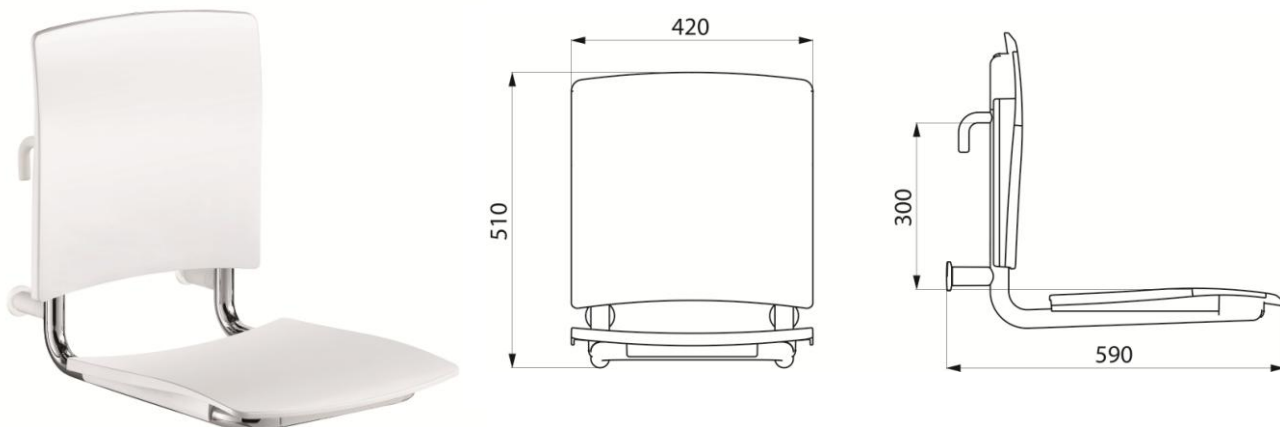

DELABIE

Delabie Dusjsete, modell 510300N

Art.nr: DB 510300N

NRF-nr.:

Avtakbart dusjsete til grab bars og rails

Laget av slitesterkt polymer

Anti-porøs overflate for enkelt vedlikehold og hygiene

Motstandsdyktig til de fleste kjemikalier og rengjøringsprodukter

Bakteriemotstandsdyktig rør i rustfritt stål

Justerbare koblinger garanterer en god horisontal posisjon

Store beskyttende deksel hindrer skade på veggen

Testet over 200kg