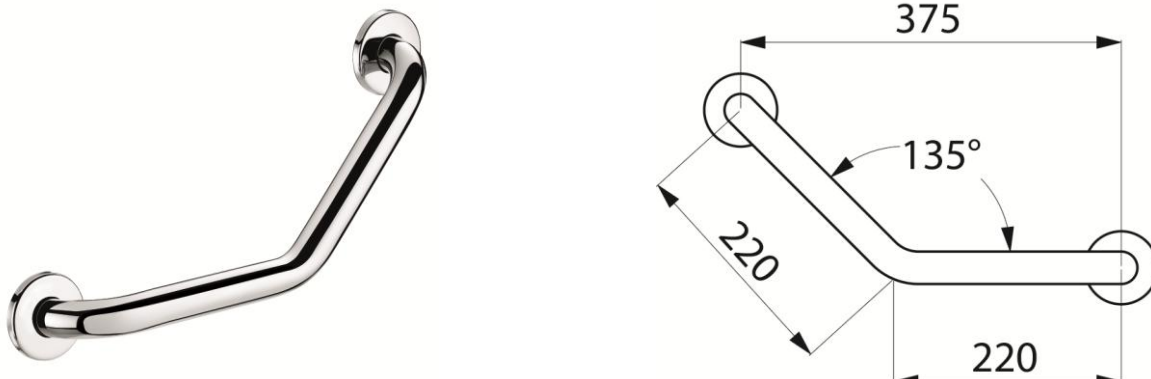

## Delabie Grab Rail 135°, modell 5083P

Art.nr: DB 5083P

NRF-nr.:

Dimensjoner: 400x400mm (modell 5081P2) eller 220x220mm

Laget av rustfritt stål med polert finish

Anti-porøs overflate for enkelt vedlikehold og hygiene

Vandalsikker, usynlige koblinger

Avstand mellom vegg og rør er 40mm: Forhindrer at forarm klemmes mellom vegg og rør

Rustfrie skruer til betongvegg

Testet over 200kg