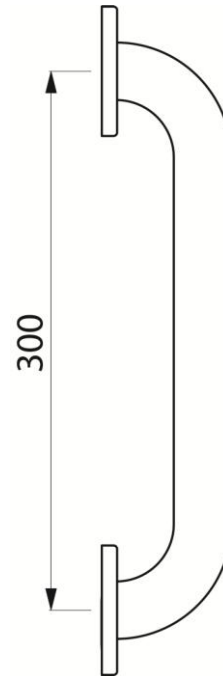

DELABIE

Delabie Grab Bar, modell 5050P2

Art.nr: DB 5050P2

NRF-nr.:

Dimensjoner: 300 - 900mm senter- til- senter:

300mm (5050P2), 400mm (50504P2), 500mm (50505P2), 600mm (50506P2), 900mm (50509P2)

Laget av rustfritt stål med polert finish

Anti-porøs overflate for enkelt vedlikehold og hygiene

Vandalsikker, usynlige koblinger

Avstand mellom vegg og rør er 40mm: Forhindrer at forarm klemmes mellom vegg og rør

Rustfrie skruer til betongvegg

Testet over 200kg

Anbefalt brukervekt: Max 135kg