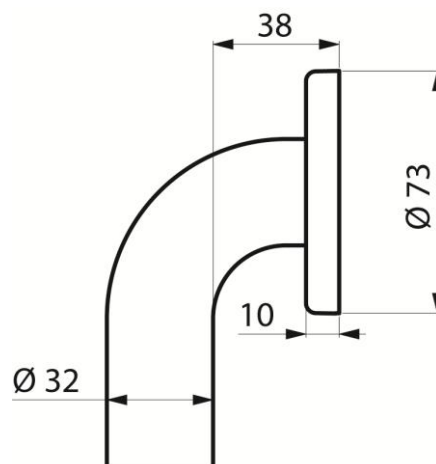

DELABIE

Delabie Grab Bar, modell 5050N

Art.nr: DB 5050N

NRF-nr.:

Dimensjoner: 300 - 900mm senter- til- senter:

300mm (5050N), 400mm (50504N), 500mm (50505N), 600mm (50506N), 900mm (50509N)

Laget av nylon med anti- etsende stålkjerne

Egnet for hyppig bruk i offentlige bygninger og sykehus

Anti-porøs overflate for enkelt vedlikehold og hygiene

Vandalsikker, usynlige koblinger

Avstand mellom vegg og rør er 38mm: Forhindrer at forarm klemmes mellom vegg og rør