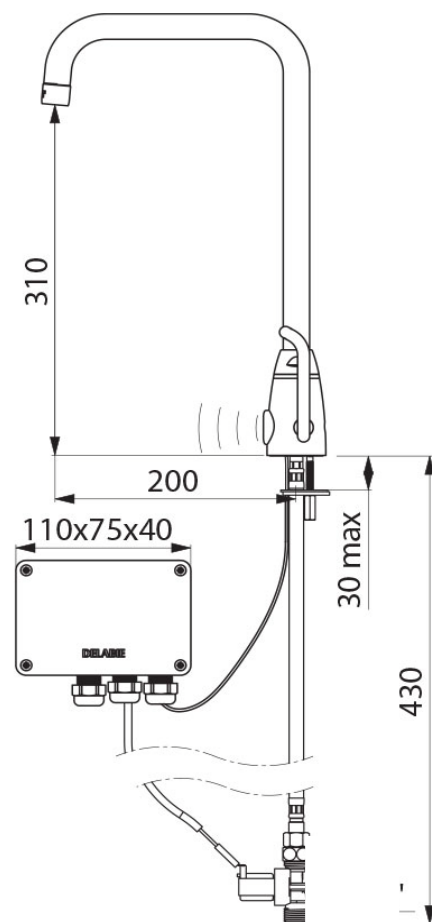

DELABIE

Delabie Tempomatic Mix Pro, modell 495253LH

Art.nr: DB 495253LH

Anslutning: 3/8" – for varm og kaldt vann

Fleksible slanger med stålfletting, filter og magnetventiler

Vanntrykk: Min. 1 bar, maks 5 bar.

Solid armatur som gir 12 l/min.

Temperaturjustering med lang hendel på siden av armatur

Servantarmaturet er produsert i forkrommet messing

Høy utløpstut med svivel

Skollesperre og "anti blokkering" av sensor

Tidsbegrenset aktiveringstid (1 min) eller on/off aktivering

220 volt tilkobling med trafo 12v – ekstern elektronikkboks som monteres under benk/vask

Automatisk utspyling av stillestående vann 24 timer etter siste bruk (reduserer "groing" av bakterier eks Legionella)