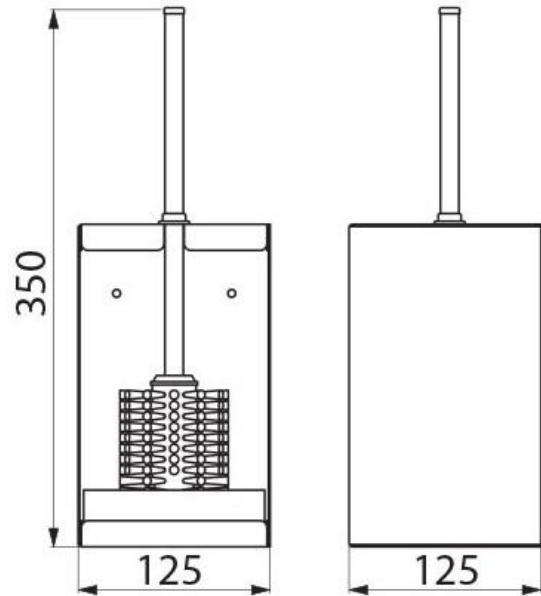

DELABIE

Delabie Toalettbørste, modell 448

Art.nr: DB 448

NRF-nr.:

Dimensjoner: 125x125x350mm

Polert rustfritt stål utførelse

Veggmontert eller gulvstående

Avtakbart vaskefat