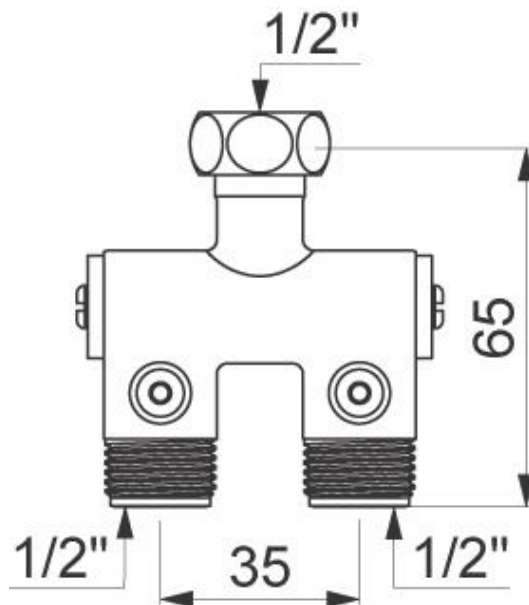

DELABIE

Delabie Pre-mixer Compact MF blandeventil, modell 200000

Art.nr: DB 200000

NRF-nr.:

Anslutning: 1/2" RG

Kapasitet: tilpasset 1 stk. servantarmatur

For montering under servanten

Vanntrykk: Min. 1 bar - maks 5 bar