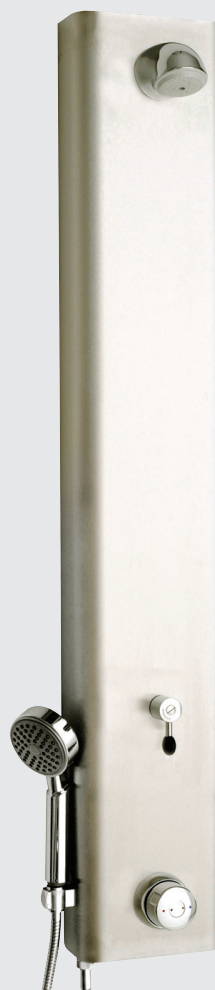

NRF-nr: 4503671

Sentralblander for dusjpanel, se siste side

Rada modell DP-1S

Rada hæveriksikkert dusjpanel:

- Anslutning topp: 1/2" RG, avstengingsventil med klemringskobling 15mm
- Mål: 1140 x 200 x 80 mm (LxBxD)
- Dusjpanel i rustfritt børstet stål (AISI 304)
- Selvlukkende TEMPOSOFTE trykknapper, for fast dusjhode og hånddusj, ca 25 sek. dusjtid
- For forblandet vann
- Leveres med sidemontert hånddusj (HC-modell)
- Sparedusjhode i forkrommet messing, ca 9 l/min
- Kan også leveres for skjult anslutning bak panel

NRF-nr: 4503683

Sentralblander for dusjpanel, se siste side

Rada selvlukkende dusjpanel - Individuell temperaturregulering

Rada modell DP-2

Rada hærverksikkert dusjpanel:

- Anslutning topp: 1/2" RG, avstengingsventiler med klemringskoblinger 15mm
- Mål: 1140 x 200 x 80 mm (LxBxD)
- Dusjpanel i rustfritt børstet stål (AISI 304)
- Selvlukkende blandebatteri med temperatursperre, ca 30 sek. dusjtid
- Sparedusjhode i forkrommet messing, ca 9 l/min
- Kan også leveres for skjult anslutning bak panel

NRF-nr: 4503673

Rada modell DP-2S

Rada hærverksikkert dusjpanel:

- Anslutning topp: 1/2" RG, avstengingsventiler med klemringskoblinger 15mm
- Mål: 1140 x 200 x 80 mm (LxBxD)
- Dusjpanel i rustfritt børstet stål (AISI 304)
- Selvlukkende blandebatteri med temperatursperre, ca 30 sek. dusjtid
- Leveres med sidemontert hånddusj, med vender for valg mellom fast dusjhode og hånddusj (HC-modell)
- Sparedusjhode i forkrommet messing, ca 9 l/min
- Kan også leveres for skjult anslutning bak panel